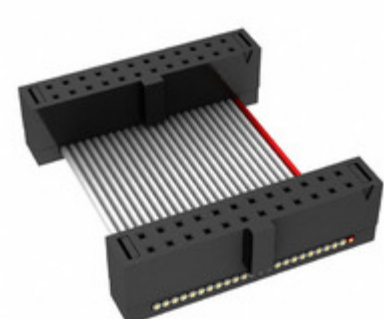

## FFSD-12-D-50.00-01-N

Obrázky jsou pouze orientační.  
Podrobné informace o produktu naleznete v části Technické údaje produktu.  
Koupit FFSD-12-D-50.00-01-N s důvěrou od Component-World.HK, 1 rok záruka

**Part Number:** [FFSD-12-D-50.00-01-N](#)

**Výrobce:** [Samtec, Inc.](#)

**Popis:** .050 X .050 C.L. FEMALE IDC ASSE

**Datový list:** [FFSD Series Datasheet](#)

[FFSD-xx-x-xx.xx-01-x-x-zzz Drawing](#)

**RoHS Status:** Bez olova / V souladu RoHS

### PARAMETR PRODUKTU

<b>Part Number</b>	FFSD-12-D-50.00-01-N	<b>Výrobce</b>	<a href="#">Samtec, Inc.</a>
<b>Popis</b>	.050 X .050 C.L. FEMALE IDC ASSE	<b>Stav volného vedení / RoHS</b>	Bez olova / V souladu RoHS
<b>Dostupné množství</b>	5590 pcs	<b>Datový list</b>	<a href="#">FFSD Series Datasheet</a> <a href="#">FFSD-xx-x-xx.xx-01-x-x-zzz Drawing</a>
<b>Kategorie</b>	<a href="#">Seslavy kabelů</a>	<b>Série</b>	*
<b>Úroveň citlivosti na vlhkost (MSL)</b>	Not Applicable	<b>Výrobní standardní doba výroby</b>	3 Weeks
<b>Stav volného vedení / RoHS</b>	Lead free / RoHS Compliant	<b>Detailní popis</b>	Position Cable Assembly Rectangular